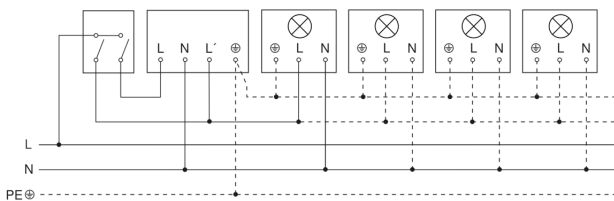

Détecteur de mouvement

IS 360-1 DE

blanc
EAN 4007841 032845
Réf. 032845

Luminaire sans conducteur de neutre

Luminaire avec conducteur de neutre

Raccordement par commutateur séquentiel pour la commande manuelle ou automatique

Schéma de câblage Raccordement via un commutateur pour l'éclairage permanent et le mode automatique