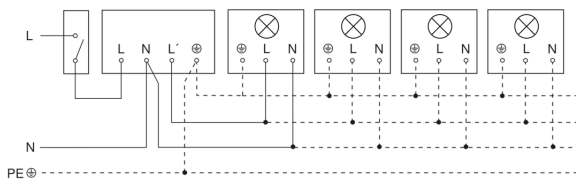

Détecteur de mouvement

IS 360-1 DE

blanc
EAN 4007841 032845
Réf. 032845

Luminaire sans conducteur de neutre

Luminaire avec conducteur de neutre

Raccordement par commutateur séquentiel pour la commande manuelle ou automatique

Schéma de câblage Raccordement via un commutateur pour l'éclairage permanent et le mode automatique