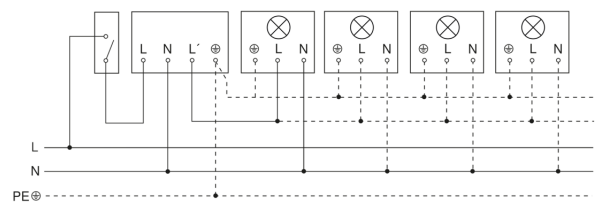

Détecteur de mouvement

IS 360-1 DE

blanc
EAN 4007841 032845
Réf. 032845

Luminaire sans conducteur de neutre

Luminaire avec conducteur de neutre

Raccordement par commutateur séquentiel pour la commande manuelle ou automatique

Schéma de câblage Raccordement via un commutateur pour l'éclairage permanent et le mode automatique